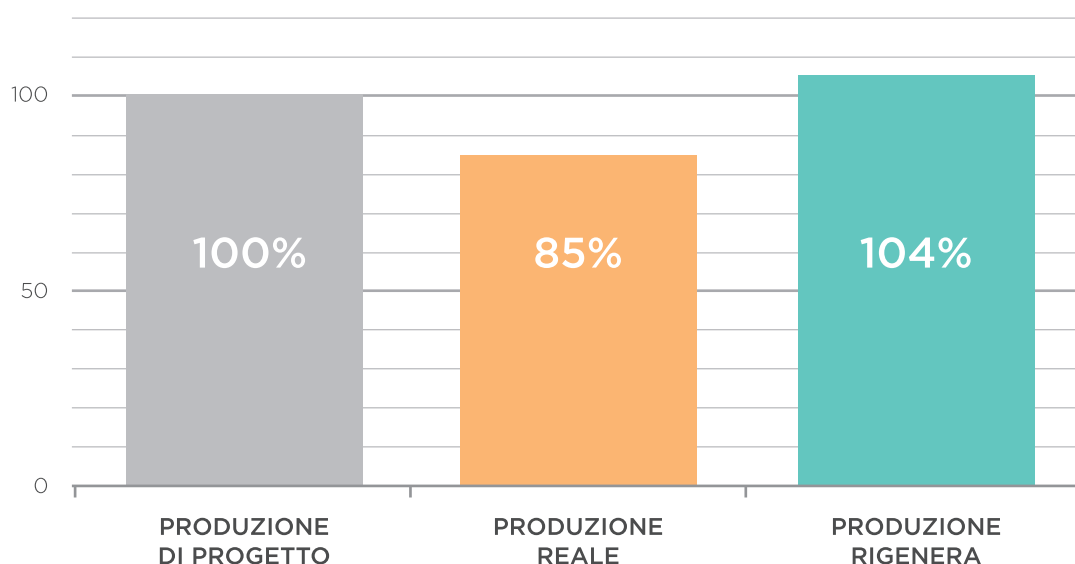

RIGENERA

GARANTIAMO L'AUMENTO DELLA
PRODUZIONE ANNUA DEL VOSTRO IMPIANTO
FOTOVOLTAICO DAL 5% A OLTRE IL 25%

Garantiamo l'aumento della produzione di energia del vostro impianto fotovoltaico, da un minimo del 5% al 25% all'anno.

Diagnostichiamo strumentalmente le problematiche dell'impianto, progettiamo e realizziamo l'intervento tecnico necessario, calcolando i benefici economici conseguenti.

GARANTIAMO L'AUMENTO DELLA PRODUZIONE DAL 5% AL 25 %