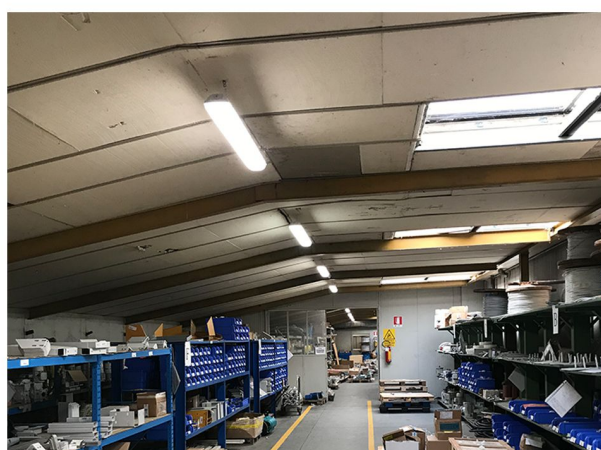

BEST PRACTICES

Pellanda Officine
Meccaniche

La OFFICINE MECCANICHE PELLANDA situata a Cittadella (PD) ha come attività primaria la subfornitura meccanica e occupa circa 40 dipendenti in un complesso industriale, con superficie complessiva di 11.500 mq.

L'azienda dispone di macchinari di ultima generazione tra i migliori nel settore, per la lavorazione dei materiali, un vasto parco macchine a controllo numerico e tradizionali, compreso da centri di lavoro, torni, frese.

L'INTERVENTO DI EFFICIENTAMENTO ha previsto l'efficientamento di tutti gli spazi produttivi, dell'illuminazione esterna e delle aree uffici per un totale di oltre 230 punti luce sostituiti. Nelle zone a maggior impiego orario della luce sono state previste plafoniere a led nella versione High Performance in grado di garantire livelli di illuminamento elevati con consumi ridottissimi.